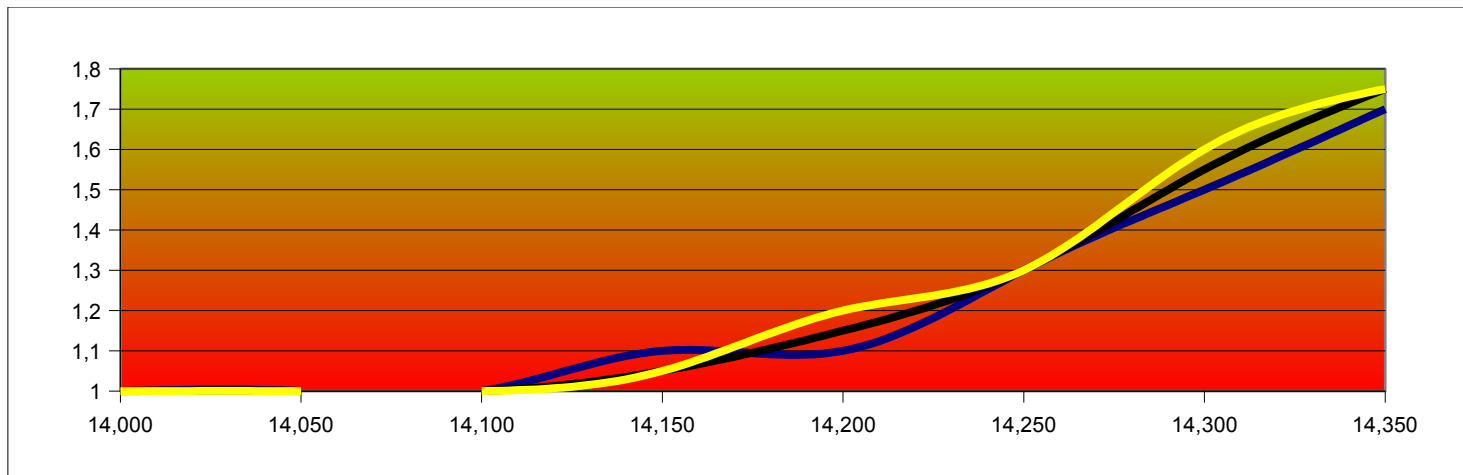

Freq.	7,000	7,050	7,100	7,150	7,200
Ros mesure 1	1	1	1	1	1
Ros mesure 2, -5 cm	1,2	1,05	1	1	1
Ros mesure 3, -7 cm	1,25	1	1	1	1,05

Courbe bleue
 Courbe noire
 Courbe jaune

Freq.	14,000	14,050	14,100	14,150	14,200	14,250	14,300	14,350
Ros mesure 1	1	1	1	1,1	1,1	1,3	1,5	1,7
Ros mesure 2, -5 cm	1	1	1	1,05	1,15	1,3	1,55	1,75
Ros mesure 3, -7 cm	1	1	1	1,05	1,2	1,3	1,6	1,75

Courbe bleue
 Courbe noire
 Courbe jaune

Freq.	28,000	28,250	28,500	28,600	28,750
Ros mesure 1	2	2,5	3		
Ros mesure 2, -5 cm	1	1,2	1,9		
Ros mesure 3, -7 cm	1,3	1	1,4	1,7	2,1

Courbe bleue
 Courbe noire
 Courbe jaune