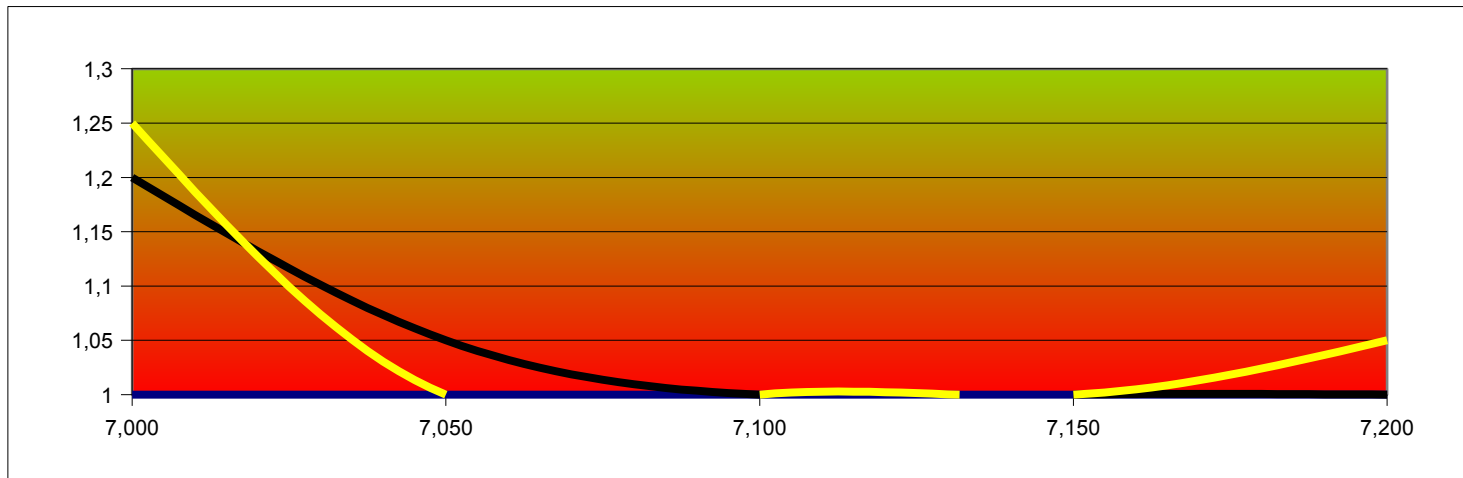

Freq.	7,000	7,050	7,100	7,150	7,200
Ros mesure 1	1	1	1	1	1
Ros mesure 2, -5 cm	1,2	1,05	1	1	1
Ros mesure 3, -7 cm	1,25	1	1	1	1,05

Courbe bleue
 Courbe noire
 Courbe jaune

Freq.	14,000	14,050	14,100	14,150	14,200	14,250	14,300	14,350
Ros mesure 1	1	1	1	1,1	1,1	1,3	1,5	1,7
Ros mesure 2, -5 cm	1	1	1	1,05	1,15	1,3	1,55	1,75
Ros mesure 3, -7 cm	1	1	1	1,05	1,2	1,3	1,6	1,75

Courbe bleue
 Courbe noire
 Courbe jaune

Freq.	28,000	28,250	28,500	28,600	28,750
Ros mesure 1	2	2,5	3		
Ros mesure 2, -5 cm	1	1,2	1,9		
Ros mesure 3, -7 cm	1,3	1	1,4	1,7	2,1

Courbe bleue
 Courbe noire
 Courbe jaune