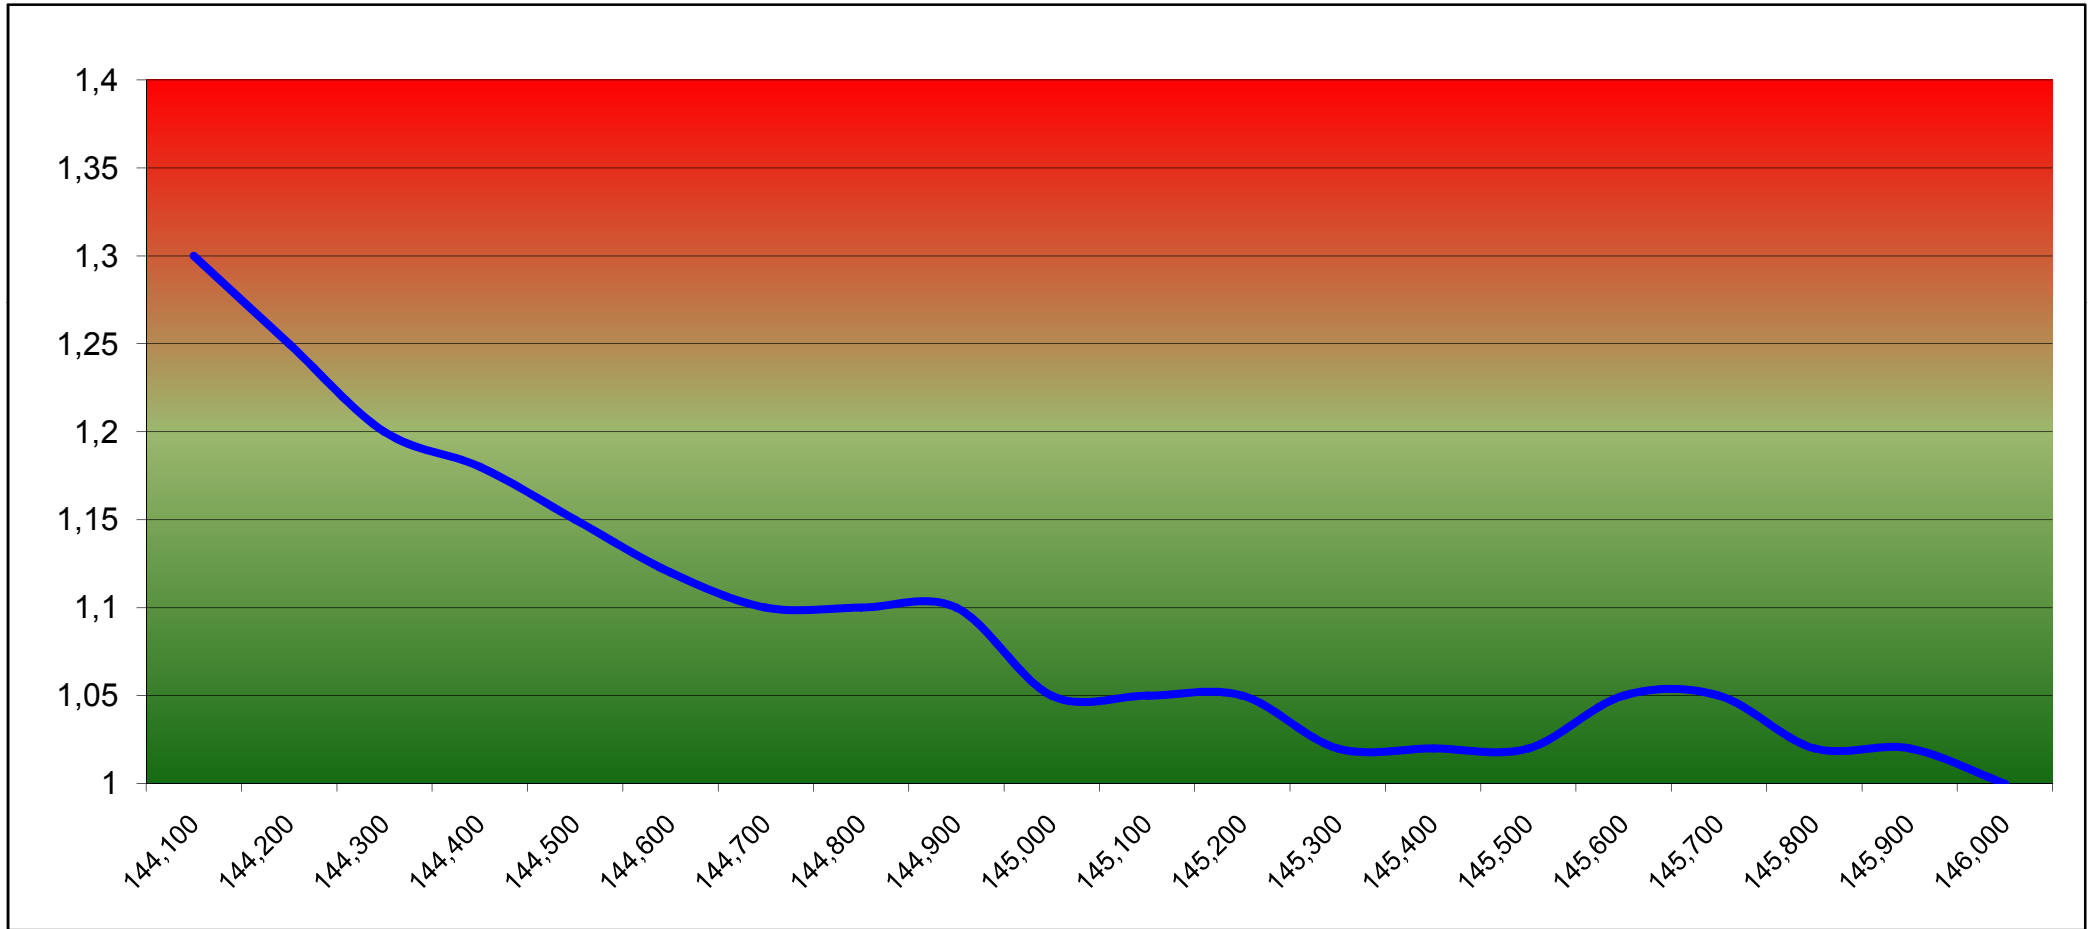

Courbe de ROS
 Antenne Diamond X200-N
 Bande 2m

Infos : antenne à 9m du sol
 Mesures ros mètre + coax RG214foam de 25m

Freq.	144,10	144,20	144,30	144,40	144,50	144,60	144,70	144,80	144,90	145,00	145,10	145,20	145,30	145,40	145,50	145,60	145,70	145,80	145,90	146,00
Ros	1,3	1,25	1,2	1,18	1,15	1,12	1,1	1,1	1,1	1,05	1,05	1,05	1,02	1,02	1,02	1,05	1,05	1,02	1,02	1

Courbe de ROS
Antenne Diamond X200-N
Bande 70cm

Infos : antenne à 9m du sol
Mesures ros mètre + coax RG214foam de 25m

Freq.	430,00	431,00	432,00	433,00	434,00	435,00	436,00	437,00	438,00	439,00	440,00
Ros	1,3	1,25	1,1	1,1	1,3	1,35	1,2	1	1,15	1,3	1,25